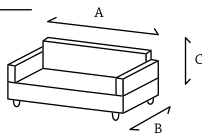

大型家具の配送について

大型家具をご検討の場合は、ご購入前に必ず搬入経路をご確認ください。
採寸方法など詳しくは、スタッフまでご相談ください。

Check Point 1

商品サイズ

- A. 横幅(W)は?
- B. 奥行き(D)は?
- C. 高さ(H)は?