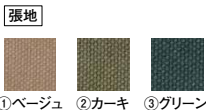

## BOOKER.T ブッカーティー

背もたれからつながるアームが立ち上がりの際にも便利なチェアです。

■ フロアチェア | ダブルデイオリジナル | W494×D516×H413 (SH94) ¥40,150 (36,500) A

■ チェア | W494×D516×H730 (SH430) ¥36,300 (33,000) A

本体/脚部:オーク材 張地:帆布

※掲載価格は予告なく変更になる場合がございます。