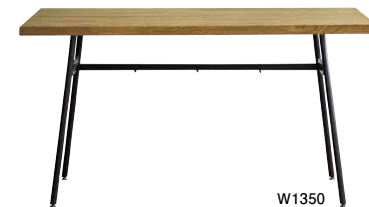

CAIN カイン

ナチュラルで優しい風合いのオーク材を使用したテーブルとゆったりとくつろげる回転チェア、ベンチの組み合わせが選べるシリーズです。

■ テーブル	■ ベンチ(肘無し)
W1400×D800×H680	W1400×D580×H755 (SH460)
¥82,500 (75,000) D	¥61,600 (56,000) C
W1500×D800×H680	■ ベンチ(片肘)
¥88,000 (80,000) D	W1410×D580×H755 (SH460)
W1650×D800×H680	¥71,500 (65,000) C
■ 回転チェア	■ 木肘ベンチ
W610×D580×H755 (SH460)	W1450×D580×H755 (SH460)
¥42,900 (39,000) A	¥69,300 (63,000) C
■ 回転チェア(肘無し)	W1600×D580×H755 (SH460)
W540×D580×H755 (SH460)	¥74,800 (68,000) D
¥38,500 (35,000) A	

(テーブル)天板:オーク材・バイン材 脚部:オーク材
(チェア・ベンチ)本体/脚部:オーク材 張地:合皮・ファブリック(ポリエステル)

FRANK フランク

経年変化を楽しめる天板にインダストリアルな雰囲気をもつスチール脚を組み合わせたテーブルです。

■ ラウンドテーブル	■ テーブル
φ1050×H720	W1350×D780×H720
¥80,300 (73,000) C	¥66,000 (60,000) C
φ1200×H720	W1520×D780×H720
¥94,600 (86,000) D	¥73,700 (67,000) C

天板:オーク材・バイン材 脚部:スチール

KOOPA クッパ

天板の下にちょっとしたものを収納できる格子棚がついたテーブルです。

■ テーブル
W1350×D770×H720
¥68,200 (62,000) C
W1520×D770×H720
¥77,000 (70,000) C

天板:オーク材・バイン材 脚部:スチール

W1350

DECKE デッケ

硬さのあるオーク材を使用したダイニングテーブル。曲線のデザインが柔らかな印象です。

■ ラウンドテーブル	■ テーブル
φ1030×H720	W1520×D760×H720
¥79,200 (72,000) B	¥91,300 (83,000) C
φ1230×H720	W1720×D860×H720
¥91,300 (83,000) C	¥95,700 (87,000) C

天板/脚部:オーク材