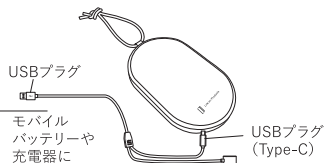

安全上のご注意

警告

USBプラグは、ホコリや汚れが付着していないか確認し、根元まで確実に差し込んでください。

強制

ホコリや汚れが付着したり、ガタつきで接続が不完全な場合は異常に発熱し、USBプラグが溶けたり変形して感電や火災の原因となります。

ACアダプターを使用して充電する場合は定格出力がDC5V / 2A以上のACアダプターをご使用ください。

強制

充電時に1A以上の電流が流れるため、定格容量が2A未満のアダプターをご使用されるとUSB接続式ACアダプターの故障の原因となります。

電池が液漏れしたら火気から遠ざけてください。

強制

リチウムイオンポリマー電池が液漏れしたり、異臭がする時には、直ちに火気より遠ざけてください。漏れた電解液に引火し、破裂、発火の原因となります。

本製品を0°C以下の環境で保管・充電しないでください。

禁止

電池の寿命が極端に短くなり、故障の原因となります。

マルチUSBコードを抜くときはコードを持たずに、必ずUSBプラグを持って抜いてください。

強制

感電やショートの原因となります。

本体が膨らむ、変形するなどした時は直ちに使用を中止してください。

強制

液漏れ・発熱・発火の原因となります。

注意

暖房器具などの温風吹出し口の前に置いて使用しないでください。

禁止

破裂して怪我をされるおそれがあります。

ペットなどの動物を近づけないでください。

禁止

マルチUSBコードを噛んだり、排泄物などがかり漏電・感電や故障、火災の原因となります。

使用時間が極端に短くなったときは使用しないでください。

禁止

リチウムイオンポリマー電池には寿命があります。機器の使用時間が短くなったときは、分解して取り出さず各自自治体の指示に従って廃棄してください。

ご使用方法

ご使用前の準備

1. 付属のストラップをストラップホールに取り付けてください。

※落としたりぶつけたりするとストラップホールが破損するおそれがありますので、取り扱いにご注意ください。

本体の充電

1. マルチUSBコードのUSB端子 (Type-C) を本体のUSB差込口に差し込みます。

※モバイルバッテリーを接続する場合、必ず機器の仕様を確認してからご使用ください

※先にマルチUSBコードのUSB端子を接続式ACアダプターなどに接続しないでください。

2. 付属のマルチUSBコードのUSB端子をUSB接続式ACアダプターやモバイルバッテリーなどに差し込みます。

電源スイッチのLEDが赤色に点灯し充電が開始され、完了すると消灯します。

※充電中は加熱出来ません。

※バッテリーの仕様上0°C以下、45°C以上の環境で保管・充電できません
※充電する時は定格出力がDC5V/2A以上のACアダプターをご使用ください。