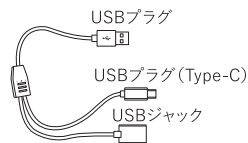

各部名称

<本体>

<本体底>

<付属品>

マルチUSBコード

安全上のご注意

 Li-ion	 警告
	<p>リチウムイオンポリマー電池内蔵</p> <ul style="list-style-type: none"> ●絶対分解して電池を取り出さないでください。 ●廃棄の際は分解せず、各自治体の指示に従って廃棄してください。 ●炎天下や夏場の車内など、高温になる場所に放置しないでください。

本製品を安全にご使用していただくため、ご使用前に本書を必ずよくお読みになり、十分にご理解していただいたうえで、ご使用を開始してください。本製品は家庭用です。