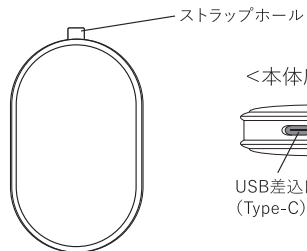

もくじ

はじめに	もくじ	1ページ
	各部名称	2ページ
	安全上のご注意	3~5ページ
使い方	ご使用方法	6~7ページ
お手入れ	保管のしかた	7ページ
	日常の点検・お手入れ	8ページ
困ったときは	故障かな?	8ページ
	アフター販売	9ページ
	アフターサービス	10ページ
	カスタマーサポートセンター	10ページ
	MEMO	11~12ページ
	仕様	13ページ
保証書	裏表紙	

各部名称

<本体>

<本体底>