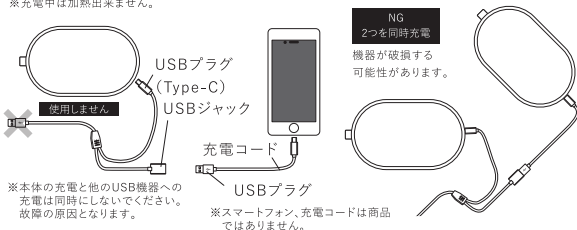

他のUSB機器への充電

本製品はモバイルバッテリー機能があり、他のUSB機器への充電が可能です。

1. マルチUSBコードのUSBプラグ (Type-C) を本体のUSB差込口に差し込みます。※USBプラグに何も接続しないでください

2. マルチUSBコードのUSBジャックに他のUSB機器の充電コードを差し込むと、電源/温度切替スイッチの電源/充電ランプが青色に点灯し充電が開始され、完了すると消灯します。

※充電中は加熱出来ません。